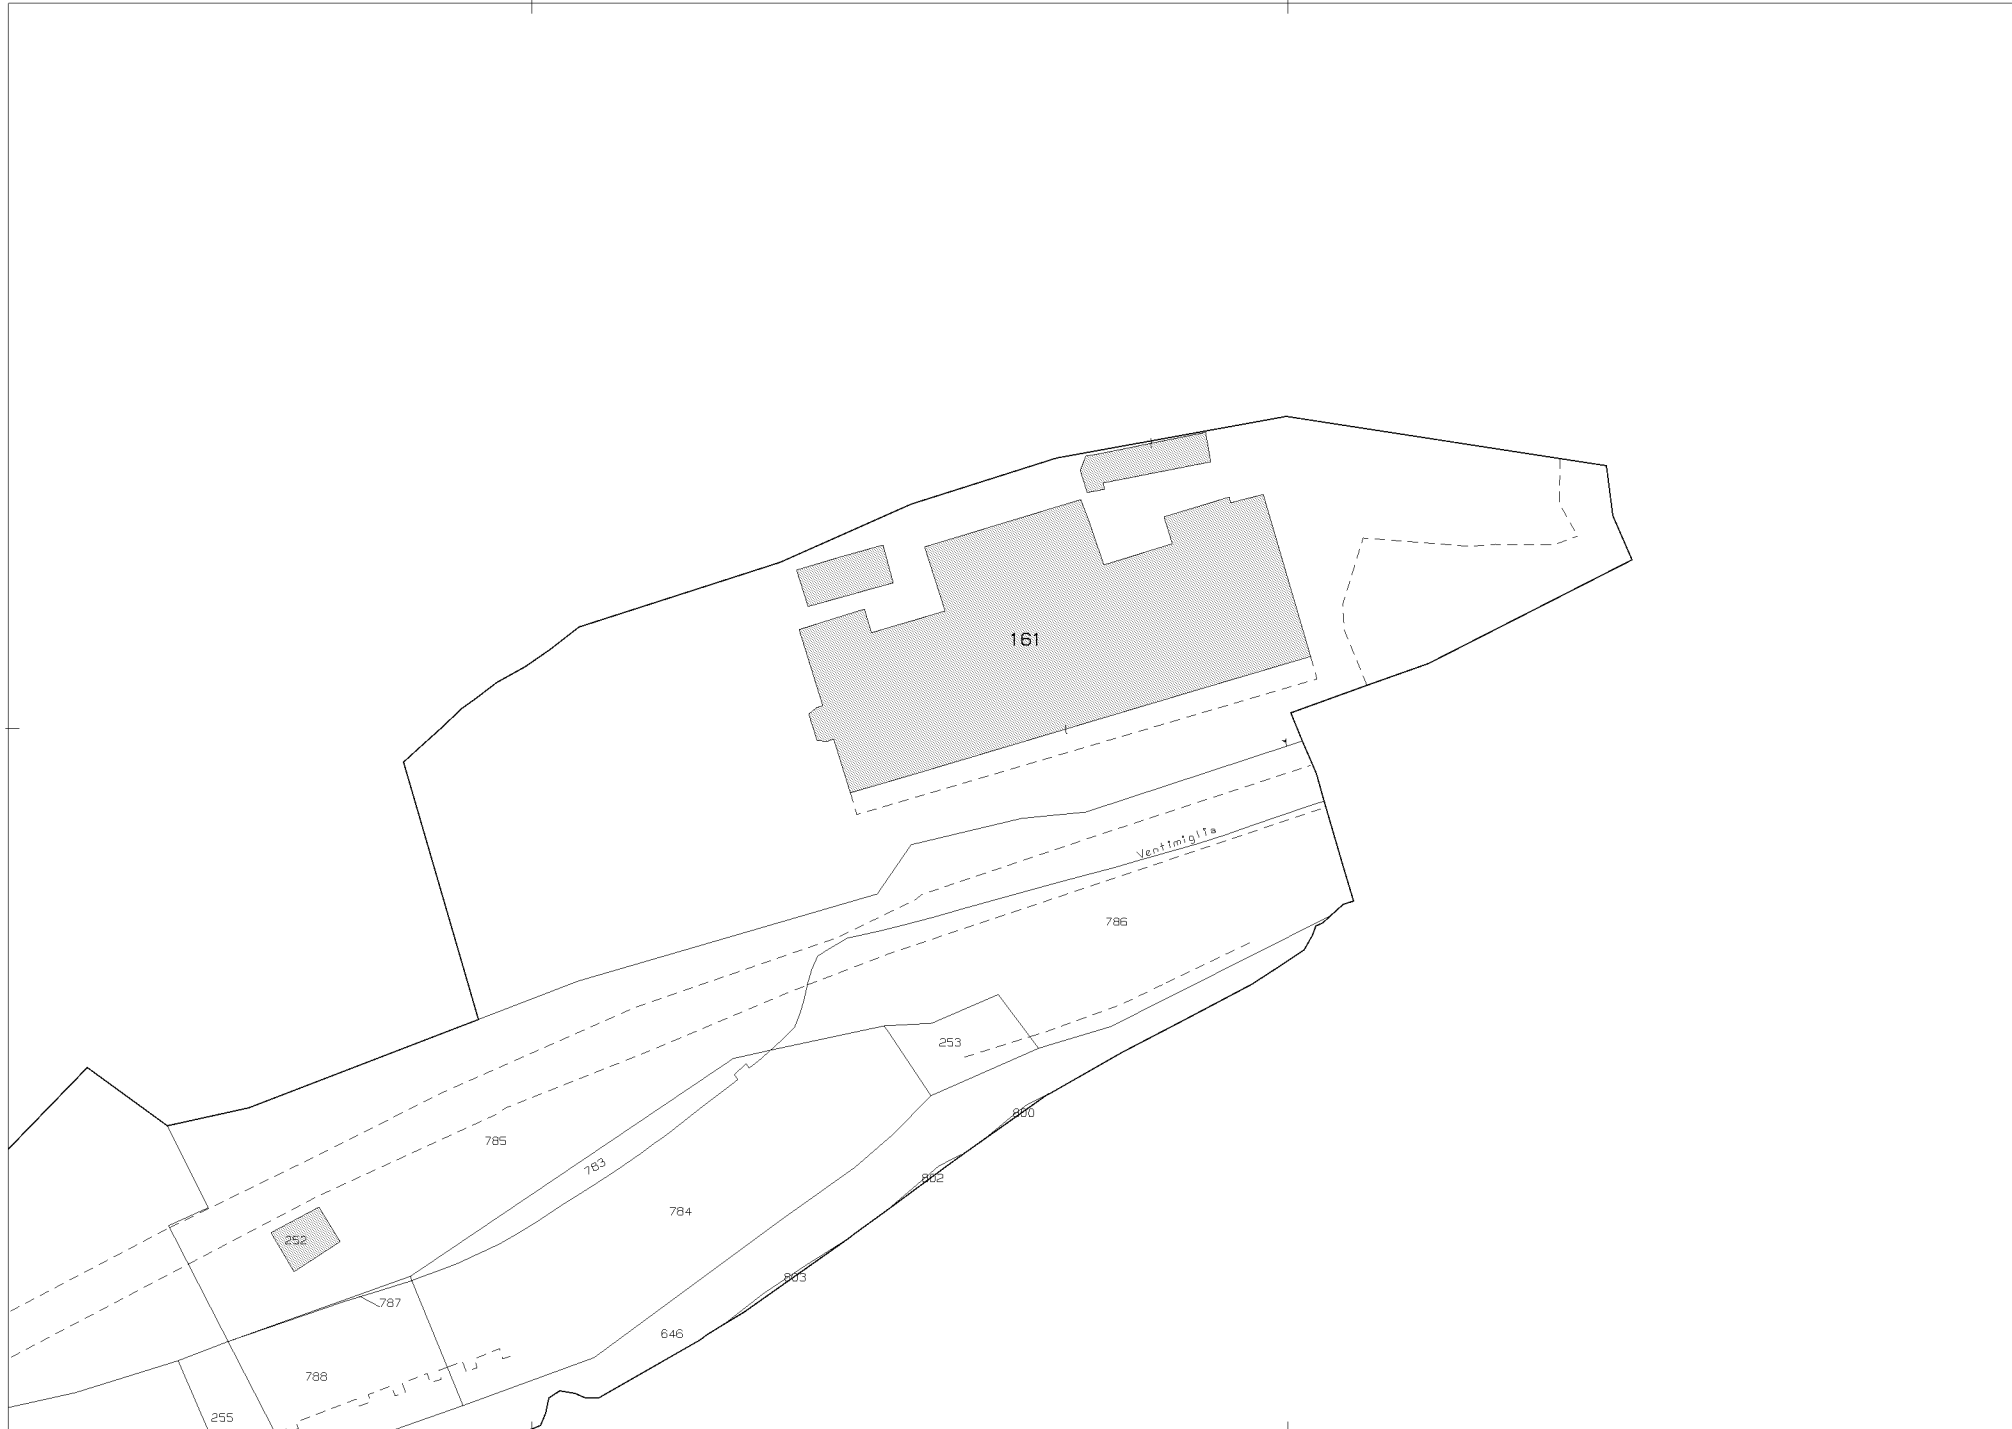

N=4855600

E=1415700

22-Dic-2017 10:29:37
Prot. n. T57887/2017

Scala originale: 1:1000
Dimensione cornice: 267.000 x 189.000 metri

Comune: COSTARINERA
Foglio: 6 Svi: Z

1 Particella: 161